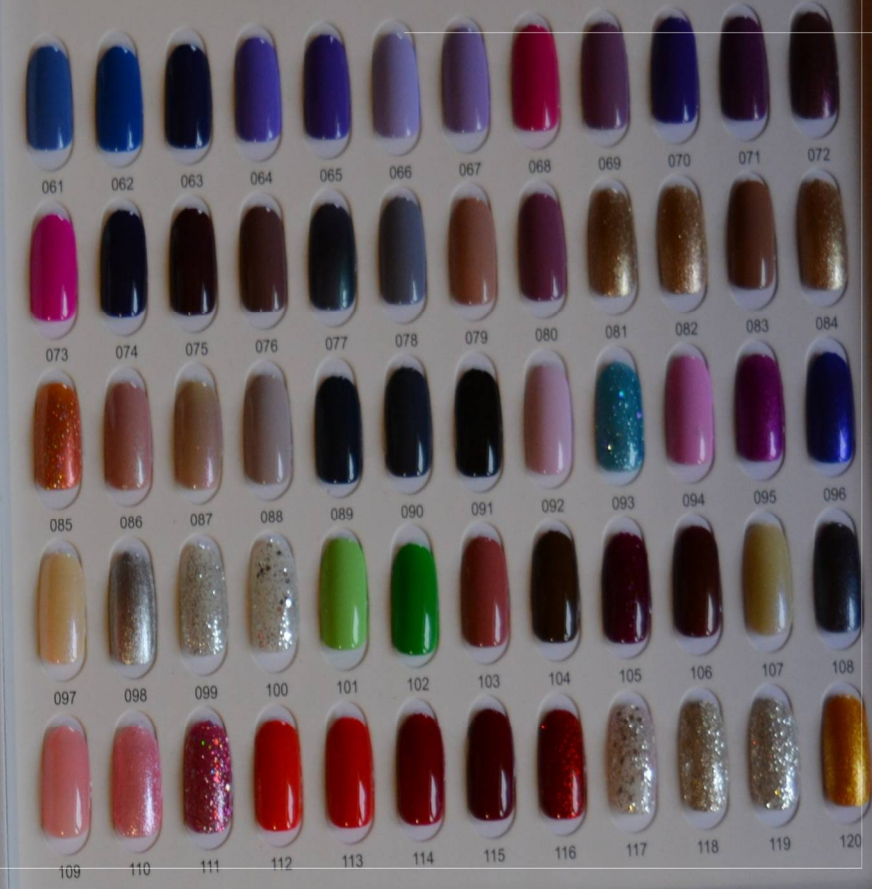

THE NAIL GLUE

THE NAIL GLUE

Plant Nails

高尔乐植物绿能胶

Kuelox® 高尔乐

101	102	103	104	105	106	107	108	109	110	111	112	113	114
115	116	117	118	119	120	121	122	123	124	125	126	127	128
129	130	131	132	133	134	135	136	137	138	139	140	141	142
143	144	145	146	147	148	149	150	151	152	153	154	155	156
157	158	159	160	161	162	163	164	165	166	167	168	169	170
171	172	173	174	175	176	177	178	179	180	181	182	183	184
185	186	187	188	189	190	191	192	193	194	195	196	197	198
199	200	201	202	203	204	205	206	207	208	209	210	211	212
213	214	215	216	217	218	219	220	221	222	223	224	225	226
227	228	229	230	231	232	233	234	235	236	237	238	239	240
241	242	243	244	245	246	247	248	249	250	251	252	253	254

E'JASI
FASHION · MODERN · VARIETY

茵杰丝彩胶
NAIL PAINTER

Dull Gray 中间人	01	02	03	04	05	06	07	08	09	10	11	12
Tough Rose 矮墙下的玫瑰	13	14	15	16	17	18	19	20	21	22	23	24
Doodle Master 涂鸦大师	25	26	27	28	29	30	31	32	33	34	35	36
Monica 莫妮卡小姐	37	38	39	40	41	42	43	44	45	46	47	48
Rainbow Eye 彩虹电眼	49	50	51	52	53	54	55	56	57	58	59	60

Zvelo
3in
Soak-off gel lack
Net: 15ml/0.5oz

Decorative bottle with faceted glass cap and silver band.

Decorative bottle with faceted glass cap and red band.

Tertio
10ml
SOAK-OFF GEL POLISH
SMALTO GEL SEMIPERMANENTE

BLUESKY
Shellac
Color
10ml - 0.33 fl Oz e