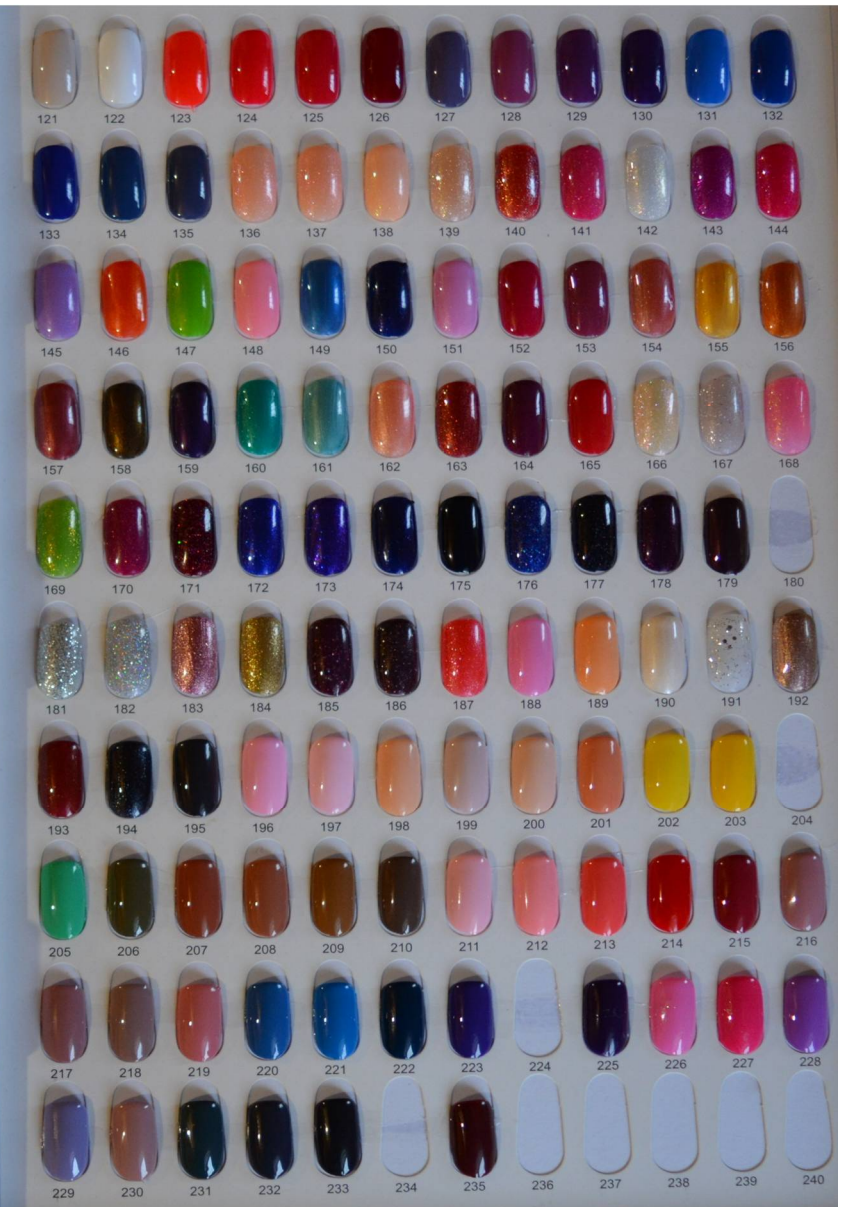

THE NAIL GLUE

THE NAIL GLUE

Plant Nails

高尔乐植物绿能胶

Kuelox® 高尔乐

101	102	103	104	105	106	107	108	109	110	111	112	113	114
115	116	117	118	119	120	121	122	123	124	125	126	127	128
129	130	131	132	133	134	135	136	137	138	139	140	141	142
143	144	145	146	147	148	149	150	151	152	153	154	155	156
157	158	159	160	161	162	163	164	165	166	167	168	169	170
171	172	173	174	175	176	177	178	179	180	181	182	183	184
185	186	187	188	189	190	191	192	193	194	195	196	197	198
199	200	201	202	203	204	205	206	207	208	209	210	211	212
213	214	215	216	217	218	219	220	221	222	223	224	225	226
227	228	229	230	231	232	233	234	235	236	237	238	239	240
241	242	243	244	245	246	247	248	249	250	251	252	253	254

E'JASI
FASHION · MODERN · VARIETY

茵杰丝彩胶
NAIL PAINTER

Dull Gray 中间人	01	02	03	04	05	06	07	08	09	10	11	12
Tough Rose 矮墙下的玫瑰	13	14	15	16	17	18	19	20	21	22	23	24
Doodle Master 涂鸦大师	25	26	27	28	29	30	31	32	33	34	35	36
Monica 莫妮卡小姐	37	38	39	40	41	42	43	44	45	46	47	48
Rainbow Eye 彩虹电眼	49	50	51	52	53	54	55	56	57	58	59	60

Zvelo
3in
Soak-off gel lack
Net: 15ml/0.5oz

Decorative bottle with faceted glass cap and silver band.

Decorative bottle with faceted glass cap and red band.

Tertio
10ml
SOAK-OFF GEL POLISH
SMALTO GEL SEMIPERMANENTE

BLUESKY
Shellac
Color
10ml - 0.33 fl Oz e